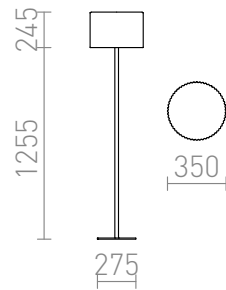

3D model

manual

G13026