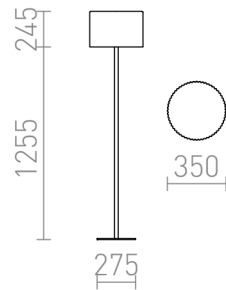

3D model

manual

G13026