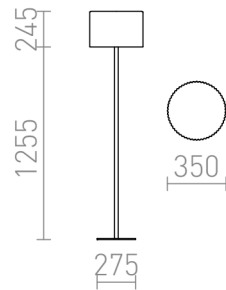

Luminaria de pie con pantalla de plástico. El cable de suministro termina con un enchufe de seguridad.

Precio recomendado EUR con IVA

R12421

BOSANNA 150 en pie gris antracita PE satinado
230V LED E27 15W IP65

290,00

IP65