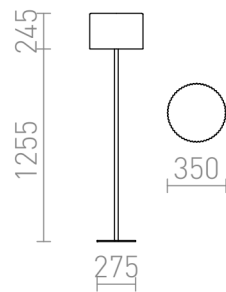

3D model

manual

G13026