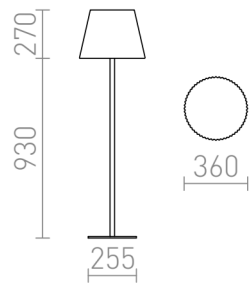

BOSANOVA

IP65

Utomhusgolvlampa med skärm av plast. Av säkerhetsskäl är sladden utrustad med stickkontakt.

RP SEK inkl. MOMS

R12420

BOSANOVA 120 golvlampa antrasitgrå satinerad
PE 230V LED E27 15W IP65

3 450,-