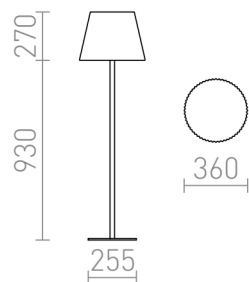

BOSANOVA

IP65

Lampada da terra con paralume in plastica. Il cavo viene fornito con la spina di sicurezza.

PVC EUR IVA inclusa

R12420

BOSANOVA 120 da terra grigio antracite satinato
PE 230V LED E27 15W IP65

320,00

180

7,59

 3D model

 manual

G13026