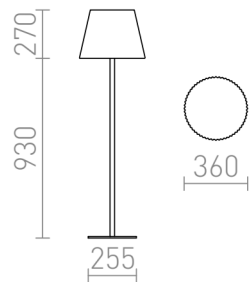

180

7,59

3D model

manual

G13026