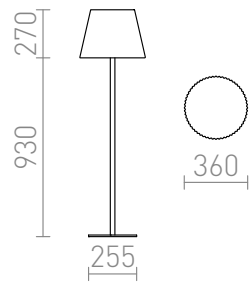

3D model

manual

G13026