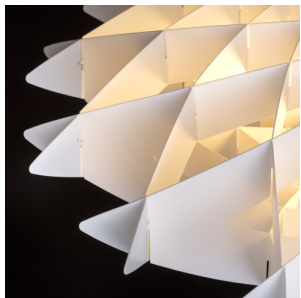

KOBE

Lampada a sospensione decorativa che assomiglia fiore, costituita da elementi geometrici. Fornita in stato non assemblato, completazione necessaria.

PVC EUR IVA inclusa

R12385

KOBE a sospensione PVC bianco 230V E27 42W

138,00

3D model

PDF manual

G13026