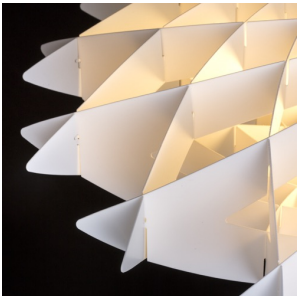

3D model

PDF manual

G13026