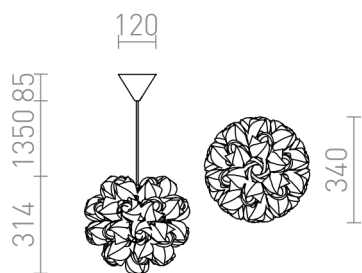

# COCO

Corp de iluminat decorativ suspendat compus din elemente din plastic cu motive de muguri de trandafir. Livrat neasblat. Este necesara asamblarea.

preț recomandat cu amănuntul RON cu TVA inclus

R12384

COCO suspendat alb PVC 230V LED E27 15W

1 150,-

3D model

manual

G13026