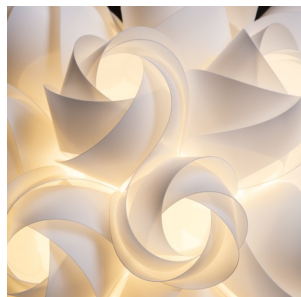

# COCO

Corp de iluminat decorativ suspendat compus din elemente din plastic cu motive de muguri de trandafir. Livrat neasblat. Este necesara asamblarea.

preț recomandat cu amănuntul RON cu TVA inclus

R12384

COCO suspendat alb PVC 230V LED E27 15W

1 150,-

3D model

manual

G13026