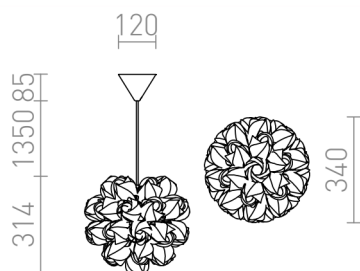

COCO

Závěsné dekorativní svítidlo poskládané z plastových prvků s motivem pupat růží. Dodáváno v rozloženém stavu, je nutná kompletace.

MOC CZK vč DPH

R12384

COCO závěsná bílé PVC 230V LED E27 15W

5 200,-

3D model