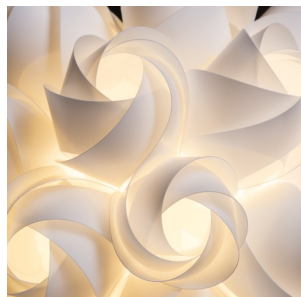

COCO

Závěsné dekorativní svítidlo poskládané z plastových prvků s motivem pupat růží. Dodáváno v rozloženém stavu, je nutná kompletace.

MOC CZK vč DPH

R12384

COCO závěsná bílé PVC 230V LED E27 15W

5 200,-

3D model