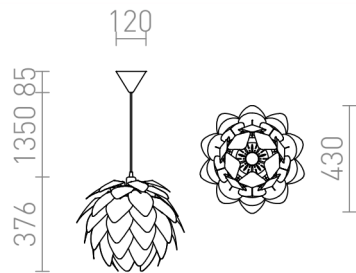

ENCOMBRE

Διακοσμητικό κρεμαστό με στρώσεις διπλωμένων πλαστικών πτυχώσεων, σε τρεις διαφορετικές αποχρώσεις.
Παραδίδεται ασυναρμολόγητο.

Λιανική τιμή EUR με ΦΠΑ

R12381	ENCOMBRE κρεμαστό λευκό PVC 230V LED E27 15W	129,00
R12382	ENCOMBRE κρεμαστό φύλλο χρώμιου 230V LED E27 15W	150,00
R12383	ENCOMBRE κρεμαστό φύλλο χαλκού 230V LED E27 15W	178,00