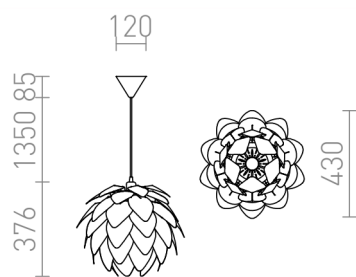

ENCOMBRE

Závěsné dekorativní svítidlo poskládané z plastových lístků ve třech barevných variantách. Dodáváno v rozloženém stavu, je nutná kompletace.

MOC CZK vč DPH

R12381	ENCOMBRE závěsná bílé PVC 230V LED E27 15W	3 200,-
R12382	ENCOMBRE závěsná chromovaná fólie 230V LED E27 15W	3 600,-
R12383	ENCOMBRE závěsná měděná fólie 230V LED E27 15W	4 200,-