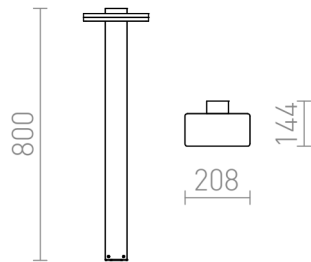

RINA STAANDE LAMP

LED 12W 1000 lm Ra 80

Zunanja steberna LED svetilka iz litega aluminija z opalnim pokrovom. Za razsvetljavo usmerjeno navzdol.

Preporučena cena EUR s PDV-OM

R12515

RINA steberna antracitna siva 230V LED 12W
IP44 3000K

198,00

IP44

3D model

PDF manual