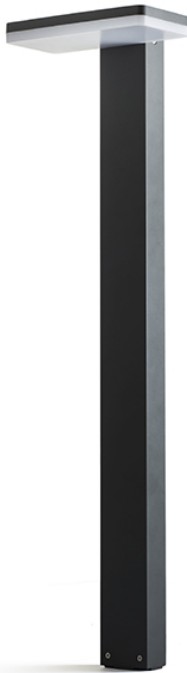

RINA STAANDE LAMP

LED 12W 1000 lm Ra 80

Zunanja steberna LED svetilka iz litega aluminija z opalnim pokrovom. Za razsvetljavo usmerjeno navzdol.

Preporučena cena EUR s PDV-OM

R12515

RINA steberna antracitna siva 230V LED 12W
IP44 3000K

198,00

IP44

3D model

PDF manual