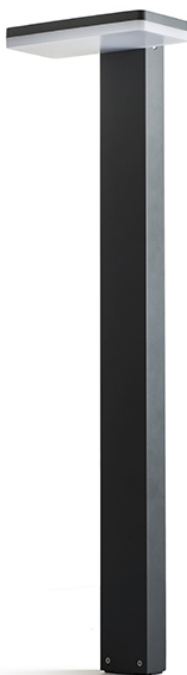

RINA DE PODEA

LED 12W 1000 lm Ra 80

Corp de iluminat exterior cu suport LED cu iluminare în jos din aluminiu turnat sub presiune, cu capac opal.
preț recomandat cu amănuntul RON cu TVA inclus

R12515	RINA standuri antracit 230V LED 12W IP44 3000K	980,-
--------	---	-------

IP44

3D model

PDF manual