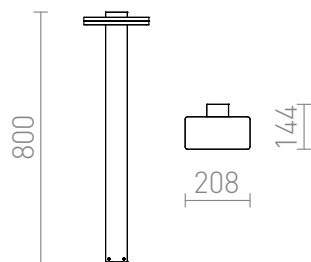

RINA DE PODEA

LED 12W 1000 lm Ra 80

Corp de iluminat exterior cu suport LED cu iluminare în jos din aluminiu turnat sub presiune, cu capac opal.
preț recomandat cu amănuntul RON cu TVA inclus

R12515	RINA standuri antracit 230V LED 12W IP44 3000K	980,-
--------	---	-------

IP44

3D model

PDF manual