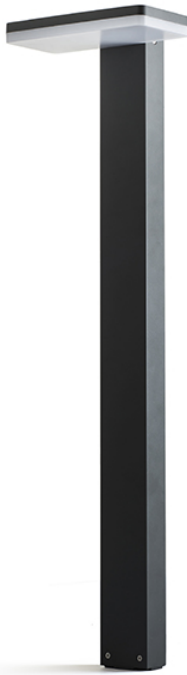

RINA DE PÉ

LED 12W 1000 lm Ra 80

Baliza ao ar livre de alumínio fundido com LED integrado e cobertura inferior de opala. Apenas para iluminação descendente.

Preço recomendado EUR incluindo IVA

R12515

RINA de pé cinzento antracite 230V LED 12W
IP44 3000K

198,00

IP44

3D model

PDF manual