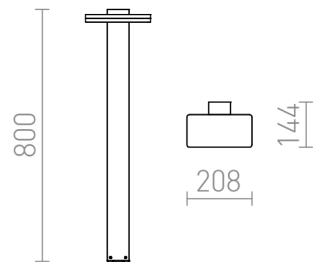

RINA DE PÉ

LED 12W 1000 lm Ra 80

Baliza ao ar livre de alumínio fundido com LED integrado e cobertura inferior de opala. Apenas para iluminação descendente.

Preço recomendado EUR incluindo IVA

R12515

RINA de pé cinzento antracite 230V LED 12W
IP44 3000K

198,00

IP44

3D model

PDF manual