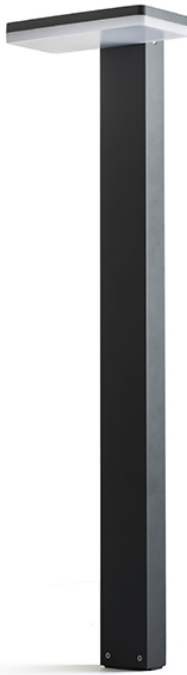

# RINA STAANDE LAMP

LED 12W 1000 lm Ra 80

Buiten staande lamp van gegoten aluminium met neewaartse lichtstroom en afdekking van opaalglas.  
adviesverkoopprijs EUR incl. BTW

R12515

RINA staande lamp antracietgrijs 230V LED 12W  
IP44 3000K

198,00

IP44

3D model

PDF manual