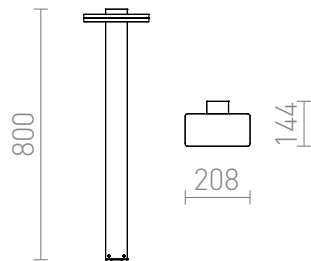

# RINA STAANDE LAMP

LED 12W 1000 lm Ra 80

Buiten staande lamp van gegoten aluminium met neewaartse lichtstroom en afdekking van opaalglas.  
adviesverkoopprijs EUR incl. BTW

R12515

RINA staande lamp antracietgrijs 230V LED 12W  
IP44 3000K

198,00

IP44

3D model

PDF manual