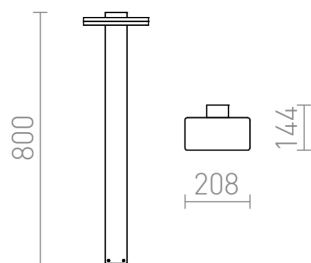

RINA PALETTO

LED 12W 1000 lm Ra 80

Paletto esterno a LED in alluminio pressofuso con copertura inferiore opalina. Illuminazione verso il basso.

PVC EUR IVA inclusa

| | | |
|--------|--|--------|
| R12515 | RINA paletto grigio antracite 230V LED 12W IP44 3000K | 198,00 |
|--------|--|--------|

IP44

3D model

PDF manual