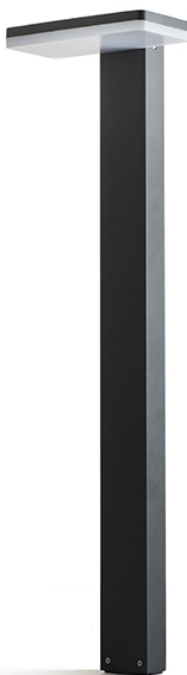

RINA PALETTO

LED 12W 1000 lm Ra 80

Paletto esterno a LED in alluminio pressofuso con copertura inferiore opalina. Illuminazione verso il basso.

PVC EUR IVA inclusa

| | | |
|--------|--|--------|
| R12515 | RINA paletto grigio antracite 230V LED 12W IP44 3000K | 198,00 |
|--------|--|--------|

IP44

3D model

PDF manual