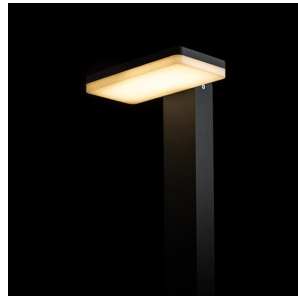

RINA ÁLLÓLÁMPA

LED 12W 1000 lm Ra 80

Kültéri LED állólámpa lefelé világít, öntött alumíniumból opál alsó borítással.

ajánlott kiskereskedelmi ár HUF áfával

R12515

RINA állólámpa antracitszürke 230V LED 12W
IP44 3000K

79 600,-

IP44

3D model

PDF manual