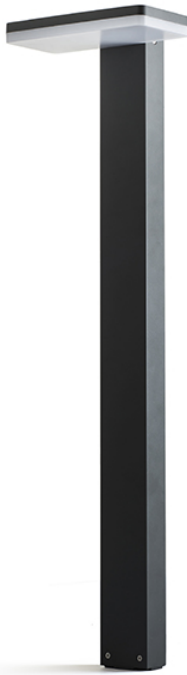

RINA ÁLLÓLÁMPA

LED 12W 1000 lm Ra 80

Kültéri LED állólámpa lefelé világít, öntött alumíniumból opál alsó borítással.

ajánlott kiskereskedelmi ár HUF áfával

R12515

RINA állólámpa antracitszürke 230V LED 12W
IP44 3000K

79 600,-

IP44

3D model

PDF manual