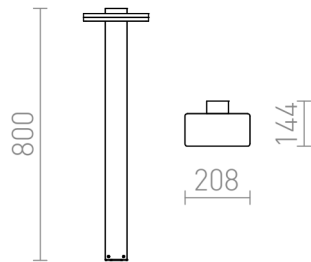

RINA ÁLLÓLÁMPA

LED 12W 1000 lm Ra 80

Kültéri LED állólámpa lefelé világít, öntött alumíniumból opál alsó borítással.

ajánlott kiskereskedelmi ár HUF áfával

R12515

RINA állólámpa antracitszürke 230V LED 12W
IP44 3000K

79 600,-

IP44

3D model

PDF manual