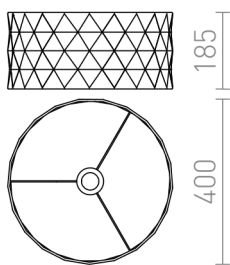

JAKARANDA

Υφασμάτινο αμπαζούρ με γεωμετρική 3D επιφάνεια. Κατάλληλο για σετ κρεμαστών ή βάση με υποδοχή E27.
Κατάλληλα αξεσουάρ που πρέπει να αγοραστούν ξεχωριστά: HEX, ELISA, ENZO, KOMBIX, LISA, AMBITUS,
ALVIS, CORTINA.

Λιανική τιμή EUR με ΦΠΑ

R12392	JAKARANDA 40 αμπαζούρ λευκό max. 28W	120,00
R12393	JAKARANDA 40 αμπαζούρ μαύρο max. 28W	120,00

 3D model

 manual