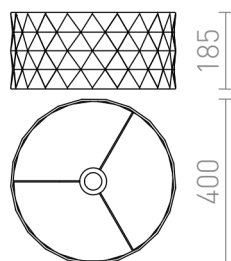

JAKARANDA

Samostatné textilní stínidlo s geometrickým 3D povrchem. Pro použití se závěsnou sadou nebo s podstavcem pro patiči E27. Vhodné doplňky: HEX, ELISA, ENZO, KOMBIX, LISA, AMBITUS, ALVIS, CORTINA.

MOC CZK vč DPH

R12392	JAKARANDA 40 stínidlo bílá max. 28W	2 750,-
R12393	JAKARANDA 40 stínidlo černá max. 28W	2 750,-

 3D model

 manual