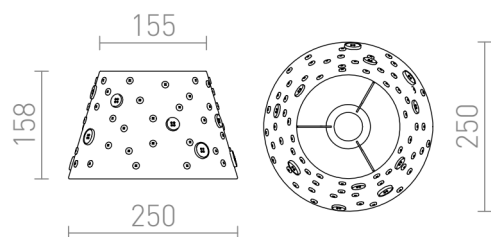

# DELISA 25

Paralume decorativo con bottoni multicolore, adatto per luci a sospensione o per piedistallo da tavolo. Accessori adatti: HEX, ELISA, ENZO, KOMBIX, LISA, AMBITUS, ALVIS, CORTINA.

PVC EUR IVA inclusa

---

R12388	DELISA 25/16 paralume Bianco Bottoni max. 28W	35,00
--------	---	-------

---

 3D model

 manual