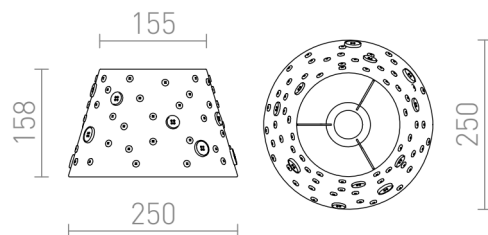

DELISA 25

Διακοσμητικό αμπαζούρ πουά με πολύχρωμα κουμπιά. Κατάλληλο για εγκατάσταση σε βάση οροφής, σετ αναρτήσεως ή βωμό. Κατάλληλα αξεσουάρ: SOLO, BEND, HEX, ELISA, ENZO, KOMBIX, LISA, AMBITUS, ALVIS, CORTINA.

Λιανική τιμή EUR με ΦΠΑ

R12388

DELISA 25/16 αμπαζούρ λευκό κουμπιά max.
28W

35,00

 3D model

 manual