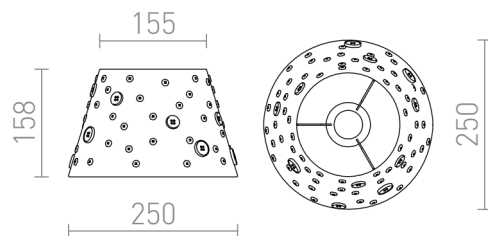

DELISA 25

Koristeellinen varjostin erivärisillä napeilla. Sopii hyvin kattovalaisimena, riippuvalaisimena tai lattiavalaisimena.
Yhdistyvät lisälaitteet: HEX, ELISA, ENZO, KOMBIX, LISA, AMBITUS, ALVIS, CORTINA.

suositushinta EUR sis. alv

R12388

DELISA 25/16 varjostin valkoinen napit max.
28W

35,00

 3D model

 manual