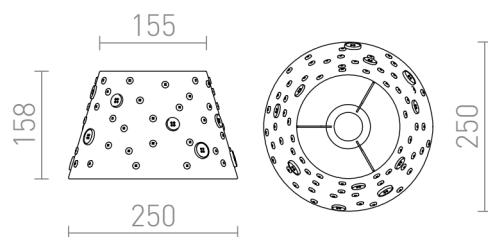

DELISA 25

Dekorativ skærm med farverige knapper. Velegnet som pendel eller bordlampe i kombination med f.eks. HEX, ELISA, ENZO, KOMBIX, LISA, AMBITUS, ALVIS, CORTINA der købes separat.

RP DKK inkl. MOMS

R12388

DELISA 25/16 skærm hvid knapper max. 28W

258,-

 3D model

 manual