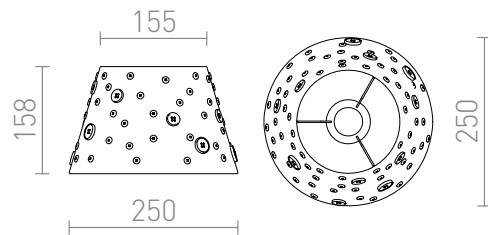

DELISA 25

Декоративен абажур, украсен с цветни копчета, подходящ за окачване или за настолни лампи. Подходящи аксесоари: HEX, ELISA, ENZO, KOMBIX, LISA, AMBITUS, ALVIS, CORTINA.

цена на дребно BGN с ДДС

R12388

DELISA 25/16 абажур бяло копчета max. 28W

68,-

 3D model

 manual