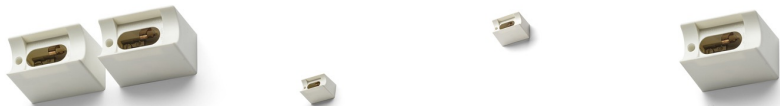

# S14S MUFĂ

Baza cu soclu S14S pentru sursă de lumină cu LED inestra (se comandă separat). Pentru conectarea a 1 buc de sursă de lumină este necesar să folosiți 2 buc de bază și 2 cabluri electrice!

preț recomandat cu amănuntul RON cu TVA inclus

G12343

OSRAM S14S soclu 1buc alb 230V S14S

48,-

 3D model

 manual

G11861