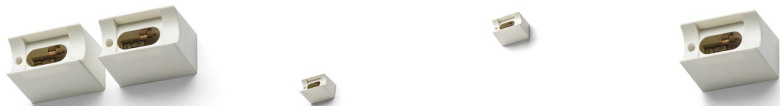

S14S PATICE

Basis met S14S lamphouder lichtbronnen (Apart besteld). Voor 1 lichtbron zijn 2 basis met afzonderlijke feed-ins nodig.

adviesverkoopprijs EUR incl. BTW

G12343	OSRAM S14S lamphouder één stuk wit 230V S14S	9,35
--------	--	------

 3D model

 manual

G11861