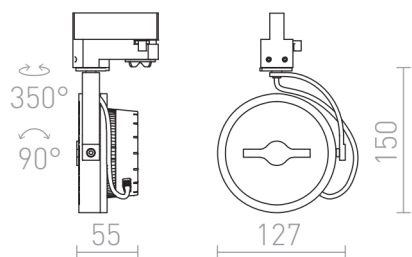

KELLY LED FOR 3-FASET SKINNE

LED 12W 600 lm Ra 80

Spotlight for 3-faset skinne med indbygget LED lyskilde. TRIAC-dæmpning.

RP DKK inkl. MOMS

R12338	KELLY LED DIMM til 3-faset skinner hvid 230V LED 12W 24° 3000K	820,-
R12339	KELLY LED DIMM til 3-faset skinner sort 230V LED 12W 24° 3000K	820,-

 3D model

 manual