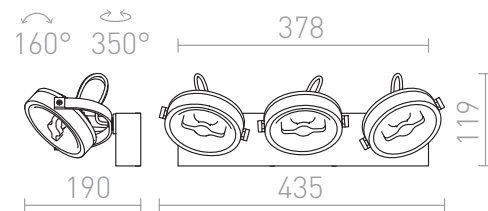

KELLY LED III

LED 3x12W 1800 lm Ra 80

Vägg- eller taklampa med riktbara reflektorer. Armaturen har integrerade LED ljuskällor.
RP SEK inkl. MOMS

R12336	KELLY LED III vägg vit 230V LED 3x12W 24° 3000K	2 850,-
R12337	KELLY LED III vägg svart 230V LED 3x12W 24° 3000K	2 850,-

 3D model

 manual