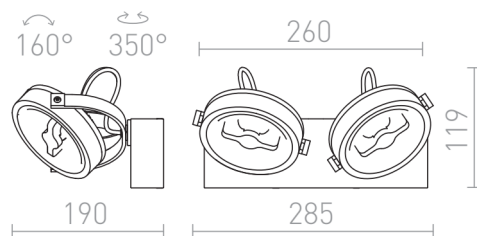

# KELLY LED II

LED 2x12W 1200 lm Ra 80

Lampa LED ścienna/sufitowa z kierunkowymi reflektorami.

Polecona cena PLN brutto

R12334

KELLY LED II ścienna biała 230V LED 2x12W  
24° 3000K

680,-

24°

160°

1,34

 3D model

 manual