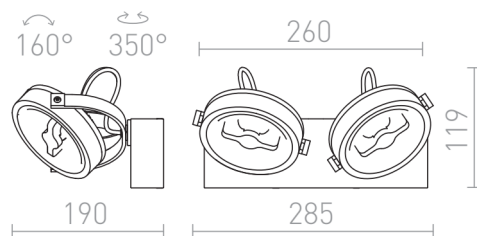

KELLY LED II

LED 2x12W 1200 lm Ra 80

Væg- eller taglampe med retningsbare reflektorer. Integreerede LED lyskilder.

RP DKK inkl. MOMS

R12334

KELLY LED II væg hvid 230V LED 2x12W 24°
3000K

1 200,-

 3D model