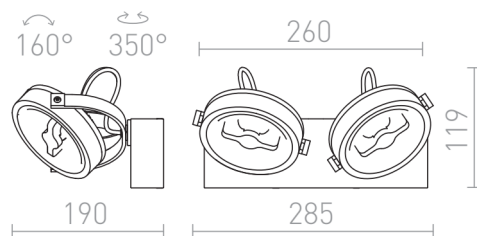

KELLY LED II

LED 2x12W 1200 lm Ra 80

Nástěnné nebo stropní svítidlo s náklonnými reflektory. Svítidlo je dodávané včetně LED modulů.

MOC CZK vč DPH

R12334

KELLY LED II nástěnná bílá 230V LED 2x12W
24° 3000K

3 950,-

24°

160°

1,34

 3D model

 manual