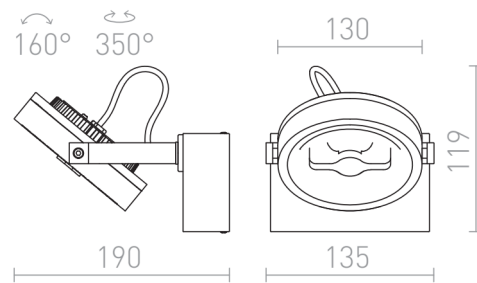

3D model

manual