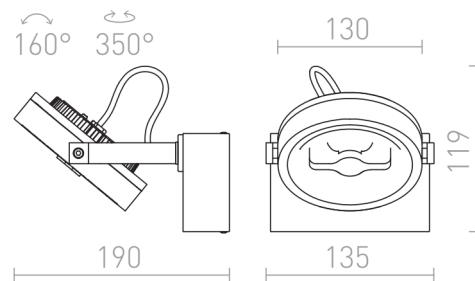

KELLY LED I

LED 12W 600 lm Ra 80

Nástěnné nebo stropní svítidlo s náklonnými reflektory. Svítidlo je dodávané včetně LED modulů.

MOC CZK vč DPH

R12333

KELLY LED I nástěnná černá 230V LED 12W 24°
3000K

1 950,-

 3D model

 manual