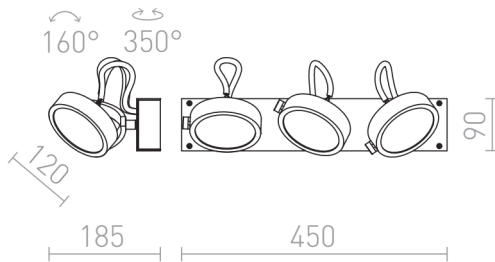

# KELLY III

Φωτιστικά οροφής ή τοίχου με κάτοπτρο κλίσης.

Λιανική τιμή EUR με ΦΠΑ

|        |   |       |
|--------|---|-------|
| R12329 | KELLY III Επιτοίχιος λευκό 230V LED G53<br>3x15W            | 60,00 |
| R12331 | KELLY III Επιτοίχιος αλουμίνιο-πατίνα 230V LED<br>G53 3x15W | 60,00 |

 3D model

 manual