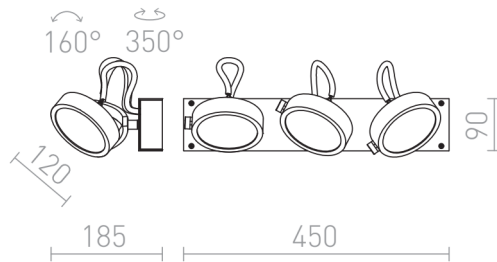

KELLY III

Væg- eller taglampe med retningsbare reflektorer.

RP DKK inkl. MOMS

R12329	KELLY III væg hvid 230V LED G53 3x15W	480,-
R12331	KELLY III væg børstet aluminium 230V LED G53 3x15W	480,-

 3D model

 manual