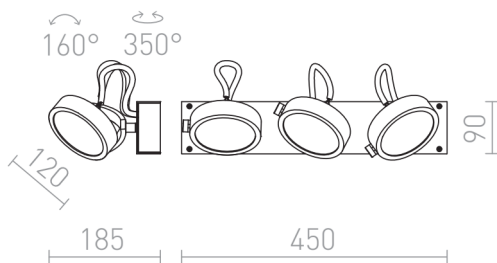

# KELLY III

Nástěnné nebo stropní svítidlo s náklonými reflektory.

MOC CZK vč DPH

R12329	KELLY III nástěnná bílá 230V LED G53 3x15W	1 200,-
R12331	KELLY III nástěnná česaný hliník 230V LED G53 3x15W	1 200,-