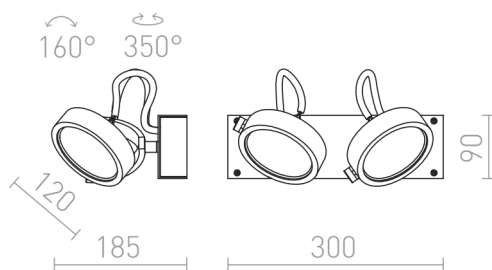

KELLY II

Vägg- eller taklampa med riktbara reflektorer.

RP SEK inkl. MOMS

R12328

KELLY II vägg borstad aluminium 230V LED G53
2x15W

450,-

 3D model

 manual