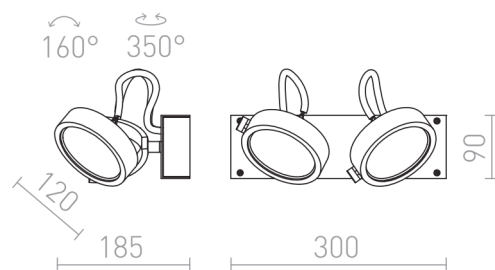

KELLY II

Φωτιστικά οροφής ή τοίχου με κάτοπτρο κλίσης.

Λιανική τιμή EUR με ΦΠΑ

R12328

KELLY II Επιτοίχιος αλουμίνιο-πατίνα 230V LED
G53 2x15W

45,00

 3D model

 manual