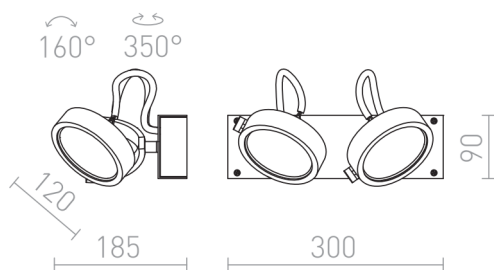

# KELLY II

Nástěnné nebo stropní svítidlo s náklonými reflektory.

MOC CZK vč DPH

R12328

KELLY II nástěnná česaný hliník 230V LED G53  
2x15W

900,-

 3D model

 manual