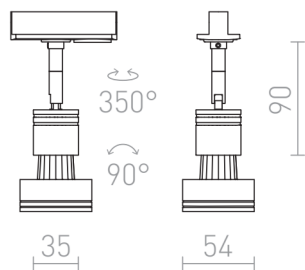

Svietidlo pre jednookruhú lištu v troch farebných variantách. Dodávané vrátane dekoratívneho krúžku pre svetelné zdroje GU10 o priemere reflektora 51 mm. Do svietidiel možno použiť i svetelné zdroje ES111.

MOC EUR vr DPH

R12320	PURINA pre jednookr. lištu biela 230V LED GU10 8W	20,00
R12321	PURINA pre jednookr. lištu striebornosivá 230V LED GU10 8W	20,00
R12322	PURINA pre jednookr. lištu čierna 230V LED GU10 8W	20,00