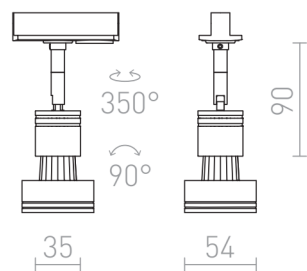

PURINA ZA 1F STAZU

Reflektor s GU10 grom za jednokružne staze dostupan u tri boje. Stiže s dekorativnim sjenilom za reflektore 51mm. ES111 žarulje se također mogu upotrijebiti.

Preporučena cena EUR s PDV-OM

R12320	PURINA za 1F stazu bijela 230V LED GU10 8W	20,00
R12321	PURINA za 1F stazu srebrno siva 230V LED GU10 8W	20,00
R12322	PURINA za 1F stazu crna 230V LED GU10 8W	20,00

 3D model

 manual

G11841