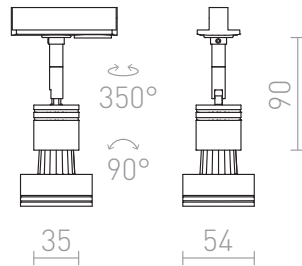

3D model

manual

G11841