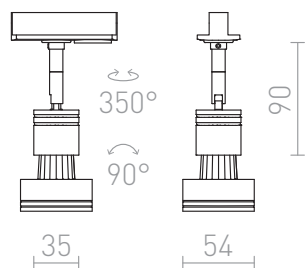

 3D model

 manual

G11841