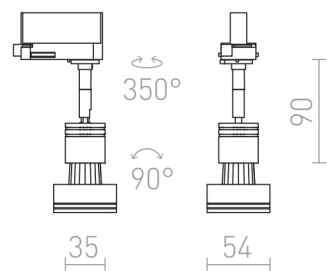

3D model

PDF manual

G11841