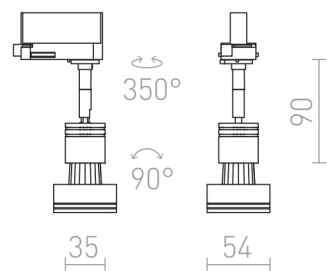

Foco para calhas trifásicas com casquilho GU10 em três cores. Inclui um anel decorativo para fontes de luz com diâmetro de refletor de 51 mm. Fontes de luz ES111 também podem ser usadas nesta luminária.

Preço recomendado EUR incluindo IVA

R12317	PURINA para calha trifásica branco 230V LED GU10 8W	20,00
R12318	PURINA para calha trifásica cinzento prata 230V LED GU10 8W	20,00
R12319	PURINA para calha trifásica preto 230V LED GU10 8W	20,00