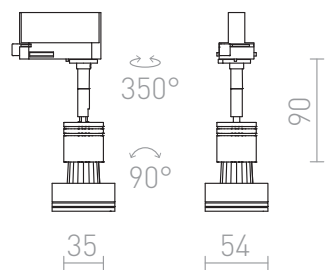

Spotlight met GU10 lamphouder voor 3-f. stroomrails, beschikbaar in 3 kleurenvarianten. Inbegrepen decoratieve lampenkap voor lichtbron met 51mm reflector. ES111 lichtbronnen kunnen ook worden gebruikt.

adviesverkoopprijs EUR incl. BTW

R12317	PURINA voor 3f. stroomrail wit 230V GU10 50W	26,00
R12318	PURINA voor 3f. stroomrail zilvergrijs 230V GU10 50W	26,00
R12319	PURINA voor 3f. stroomrail zwart 230V GU10 50W	48,00