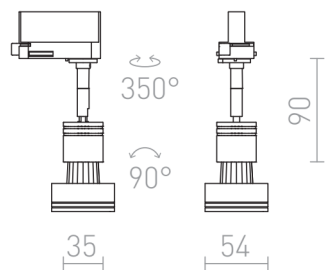

Luminaria para carril trifásico en tres colores. Incluye un anillo decorativo para lámparas GU10 con un diámetro del reflector de 51 mm. También se pueden usar las fuentes de luz ES111 .

Precio recomendado EUR con IVA

R12317	PURINA para carril trifásico blanco 230V LED GU10 8W	20,00
R12318	PURINA para carril trifásico gris plata 230V LED GU10 8W	20,00
R12319	PURINA para carril trifásico negro 230V LED GU10 8W	20,00